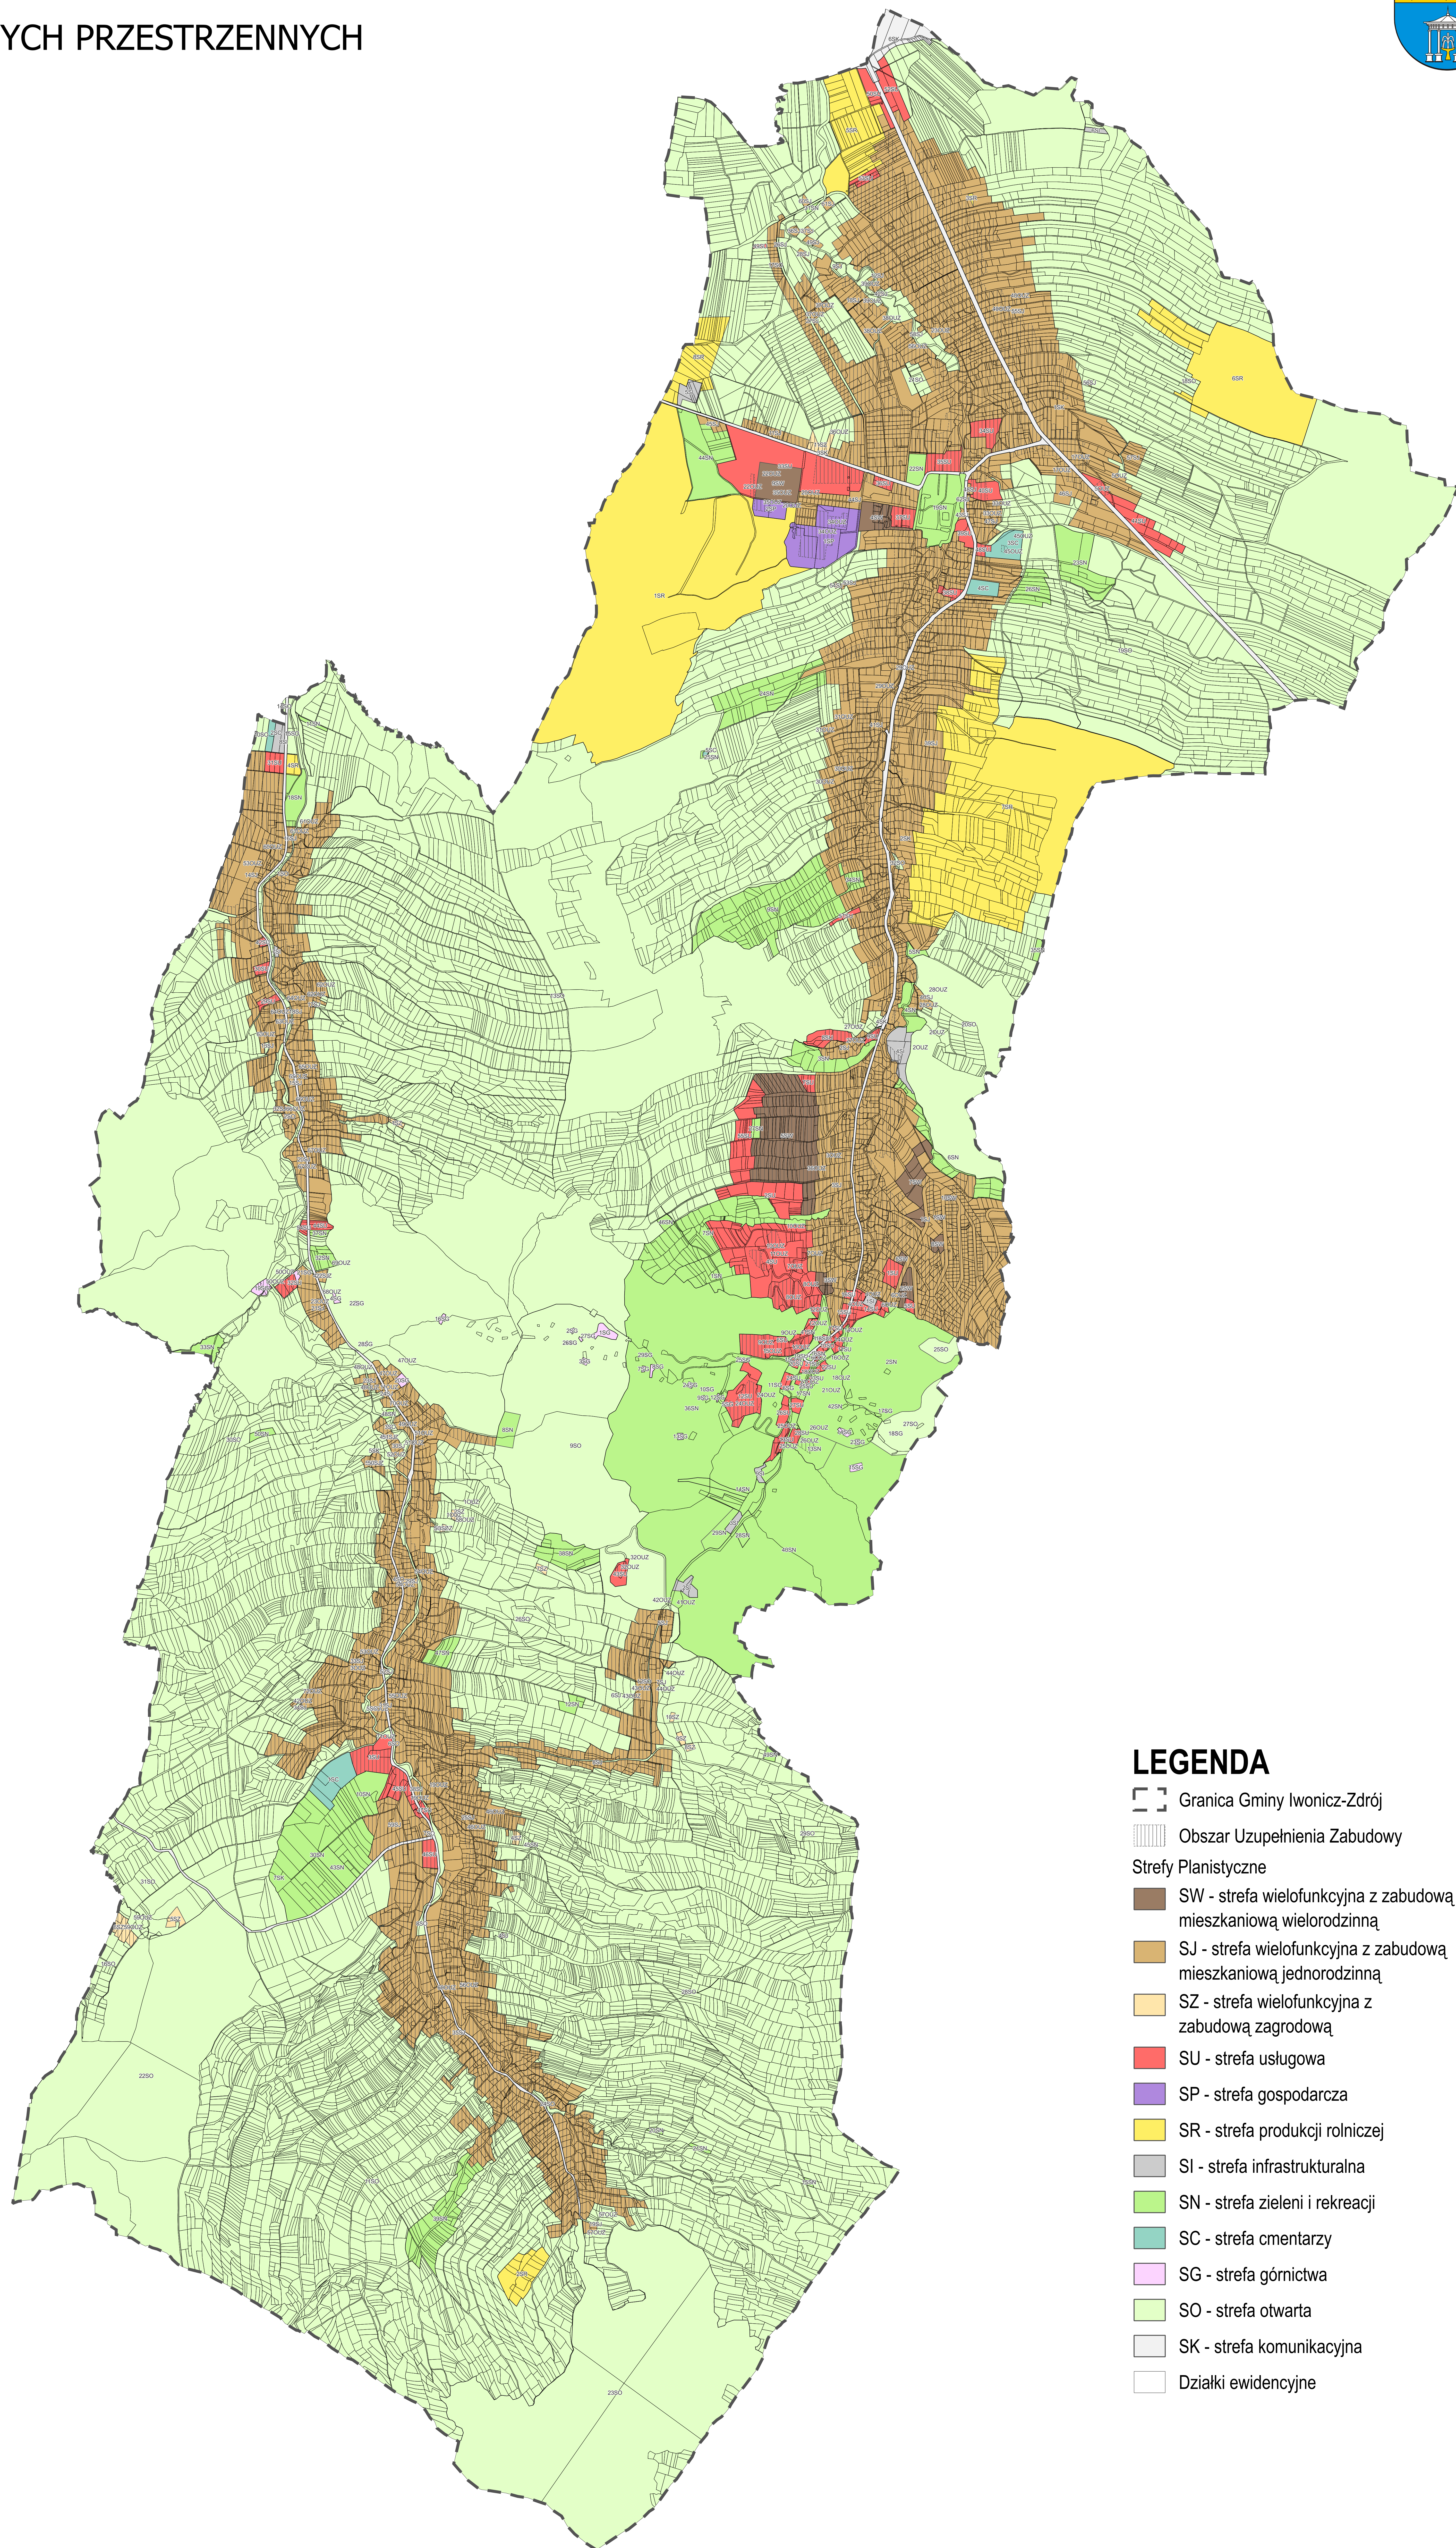

PLAN OGÓLNY GMINY IWONICZ-ZDRÓJ

WIZUALIZACJA DANYCH PRZESTRZENNYCH

LEGENDA

Granica Gminy Iwonicz-Zdrój

Obszar Uzupełnienia Zabudowy

Strefy Planistyczne

SW - strefa wielofunkcyjna z zabudową mieszkaniową wielorodzinną

SJ - strefa wielofunkcyjna z zabudową mieszkaniową jednorodziną

SZ - strefa wielofunkcyjna z zabudową zagrodową

SU - strefa usługowa

SP - strefa gospodarcza

SR - strefa produkcji rolniczej

SI - strefa infrastrukturalna

SN - strefa zieleni i rekreacji

SC - strefa cmentarzy

SG - strefa górnictwa

SO - strefa otwarta

SK - strefa komunikacyjna

Działki ewidencyjne

SKALA 1:10 000

0 750 1 500 m