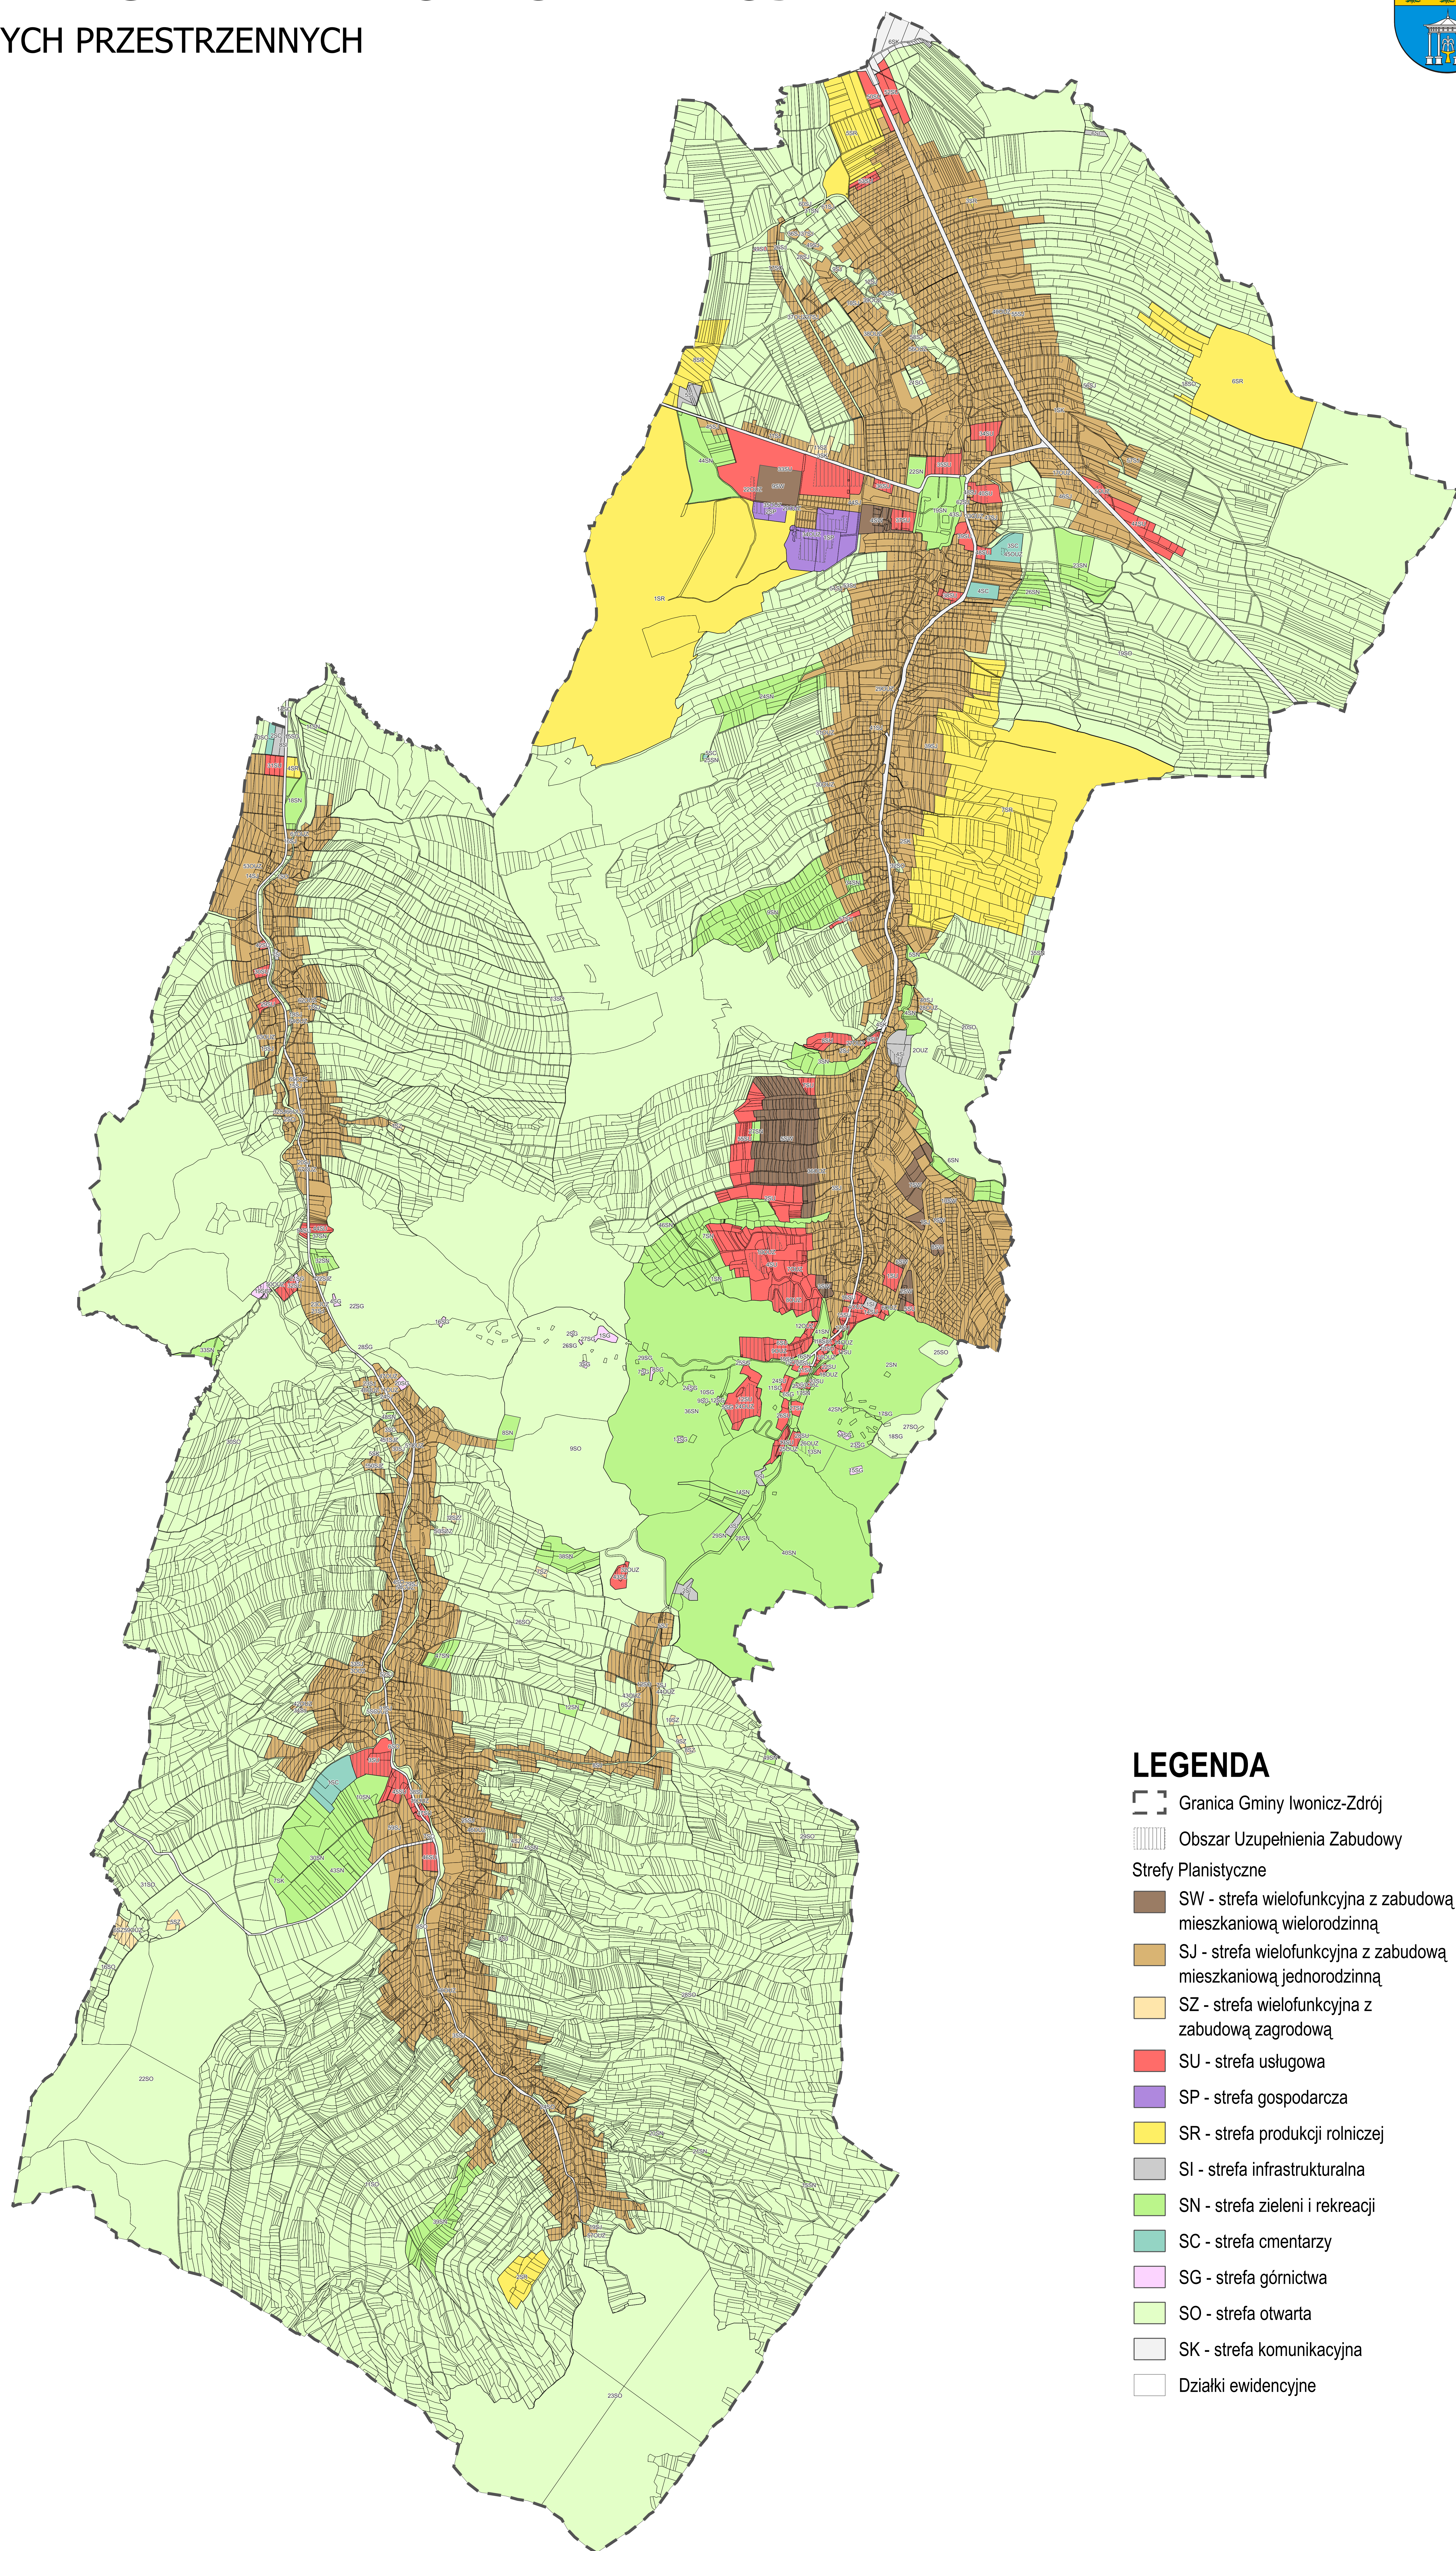

PLAN OGÓLNY GMINY IWONICZ-ZDRÓJ

WIZUALIZACJA DANYCH PRZESTRZENNYCH

LEGENDA

-  Granica Gminy Iwonicz-Zdrój
-  Obszar Uzupełnienia Zabudowy
- Strefy Planistyczne**
-  SW - strefa wielofunkcyjna z zabudową mieszkaniową wielorodzinną
-  SJ - strefa wielofunkcyjna z zabudową mieszkaniową jednorodziną
-  SZ - strefa wielofunkcyjna z zabudową zagrodową
-  SU - strefa usługowa
-  SP - strefa gospodarcza
-  SR - strefa produkcji rolniczej
-  SI - strefa infrastrukturalna
-  SN - strefa zieleni i rekreacji
-  SC - strefa cmentarzy
-  SG - strefa górnictwa
-  SO - strefa otwarta
-  SK - strefa komunikacyjna
-  Działki ewidencyjne

SKALA 1:10 000

0 750 1 500 m